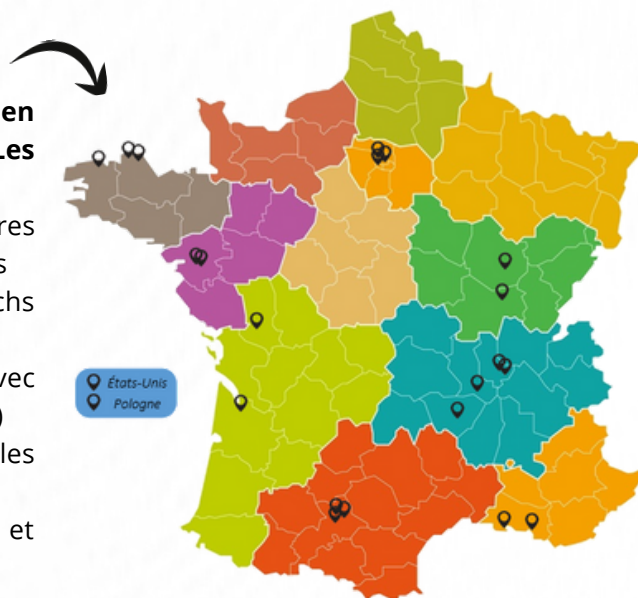

Comment ça fonctionne ?

→ Regrouper les joueuses confirmées pour les **matches en championnat de Nationale 2 avec notre équipe "Les Amazones"**

L'objectif est d'avoir une rotation de 7-8 filles sur les 21 membres du collectif France et par la suite d'intégrer de nouvelles joueuses

→ **Intégrer les tournois régionaux** mixtes et faire des matchs amicaux pour les joueuses en devenir

→ **Organiser des tournois internationaux féminins** avec d'autres clubs féminins étrangers (Angleterre, Suisse, Espagne ...)

→ **Créer un grand tournoi national annuel** avec toutes les licenciées de basket fauteuil afin d'encourager le haut niveau

→ **Sensibiliser** auprès des centres de rééducation, écoles et entreprises

→ **Communiquer** via les réseaux sociaux, sites spécialisés, radios, journaux régionaux ... pour augmenter la visibilité médiatique

Budget prévisionnel annuel

CHARGES ANNUELLES	MONTANTS
Déplacements/hébergements pour l'équipe des Amazones	33000€
Organisations de tournois féminins/événements (Summer camp...)	10000€
Arbitrage/frais d'inscriptions en championnat	4500€
Achat de fauteuil de sport	5000€
Achat de maillots/shorts et dotation vestimentaire	1500€
Réparations de fauteuils/pneus/accessoires	1500€
Communication/pubs/logos	1000€
TOTAL	56500€

Basket fauteuil au Féminin

EN PARTENARIAT AVEC LA COMMISSION FÉDÉRALE DE BASKET FAUTEUIL

Affiliée à la Fédération Française Handisport (reconnue d'utilité publique)

basketfauteuilfeminin@gmail.com